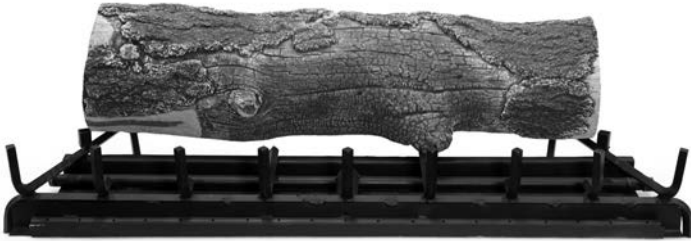

Grilla

www.azgrills.com
800/997-4177

AZ WEATHERED OAK CHARRED 42" LOG PLACEMENT GUIDE

GrandCanyonGasLogs.com

Phone: (602) 344-4217 • elliott@grandcanyongaslogs.com • 3435 E. Atlanta Ave. Phoenix, AZ 85040